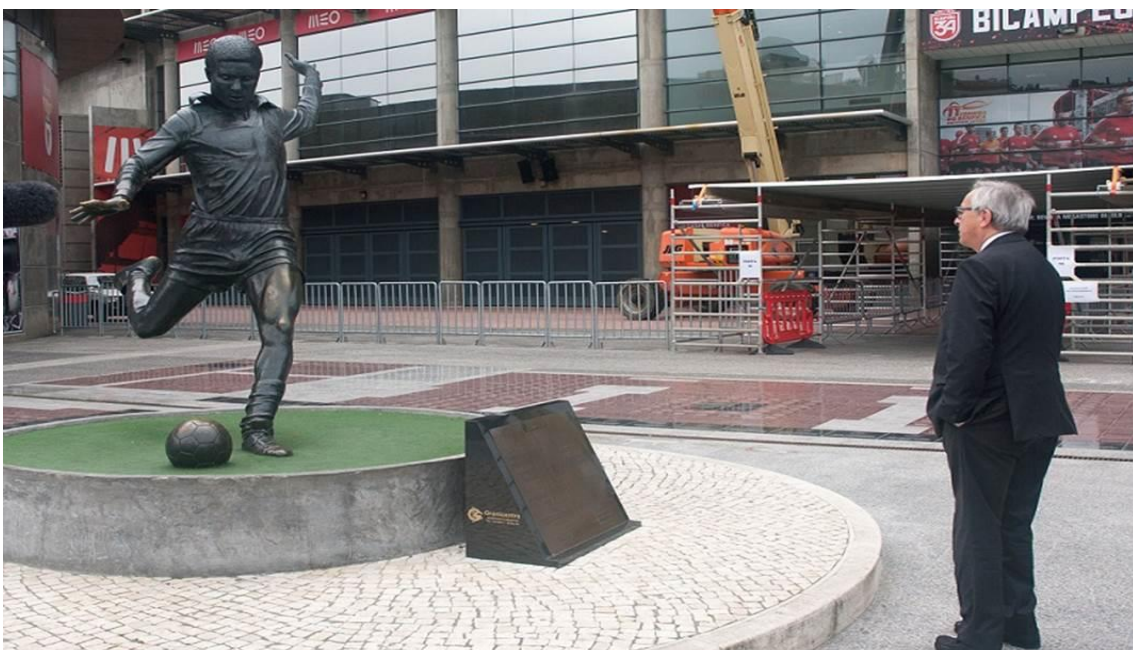

RAPID

EDIÇÃO DA REPRESENTAÇÃO DA COMISSÃO EUROPEIA EM PORTUGAL

COMUNICADO DE IMPRENSA

Lisboa, 9 de março de 2016

Presidente da Comissão Europeia presta tributo a Eusébio

Jean-Claude Juncker esteve ontem e hoje em Lisboa acompanhado do Comissário europeu Carlos Moedas para participar na tomada de posse do Presidente da República portuguesa Marcelo Rebelo de Sousa. Imediatamente após o fim da cerimónia na Assembleia da República e antes da sua partida para Bruxelas, o Presidente Juncker fez uma curta paragem no Estádio da Luz para homenagear Eusébio.

O Presidente da Comissão Europeia disse: «*Eusébio é uma referência mundial, um dos maiores atletas de todos os tempos e, sobretudo, um expoente máximo do Fair Play. Eu cresci a ver o Eusébio marcar golos! Nesta minha viagem a Lisboa quis prestar um tributo a um Homem maior do futebol, mas também para desejar boa sorte ao Benfica para o jogo desta noite. Espero também que Portugal marque muitos golos no Euro 2016 e que esses golos honrem este grande senhor que é Eusébio da Silva Ferreira*».